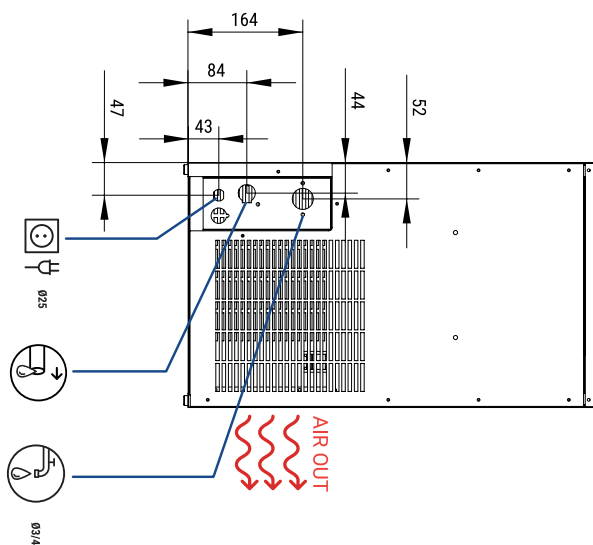

Výrobník ledu chlazený vodou kostkový led 14 g 22 kg / 24 h

Model	Sap kód	00007371
SS 25 W	Skupina artiklů	Výrobníky ledu

- Typ chlazení: Vodou
- Max. teplota okolí [°C]: 43
- Min teplota okolí [°C]: 5
- Typ ledu: Kostkový
- Hmotnost ledu [g]: 14.00
- Produkce za den [kg]: 21
- Spotřeba vody [l/h]: 23.50
- Zásobník na led: Ano
- Kapacita zásobníku na led [kg]: 6
- Materiál: Nerez

Sap kód	00007371	Spotřeba vody [l/h]	23.50
Šířka netto [mm]	350	Produkce za den [kg]	21
Hloubka netto [mm]	475	Typ ledu	Kostkový
Výška netto [mm]	595	Hmotnost ledu [g]	14.00
Hmotnost netto [kg]	32.00	Kapacita zásobníku na led [kg]	6
Příkon elektrický [kW]	0.260	Max teplota přívodní vody [°C]	38
Napájení	230 V / 1N - 50 Hz	Min teplota přívodní vody [°C]	5
Typ chlazení	Vodou	Odpadové čerpadlo	Ne

Technický list

Technický výkres

Výrobník ledu chlazený vodou kostkový led 14 g 22 kg / 24 h

Model

Sap kód

00007371

SS 25 W

Skupina artiklů

Výrobníky ledu

RIGHT SIDE VIEW

FRONTAL VIEW

REAR VIEW

Výrobník ledu chlazený vodou kostkový led 14 g 22 kg / 24 h

Model	Sap kód	00007371
SS 25 W	Skupina artiklů	Výrobníky ledu

1

ABS plast