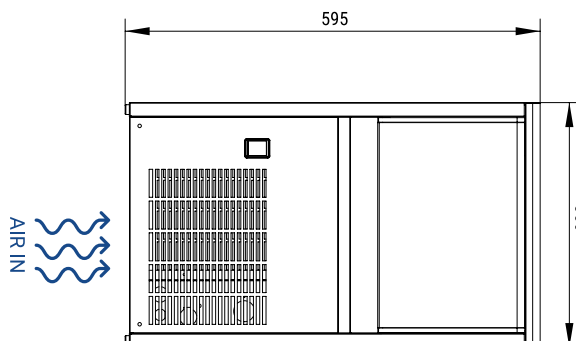

FRONTAL VIEW